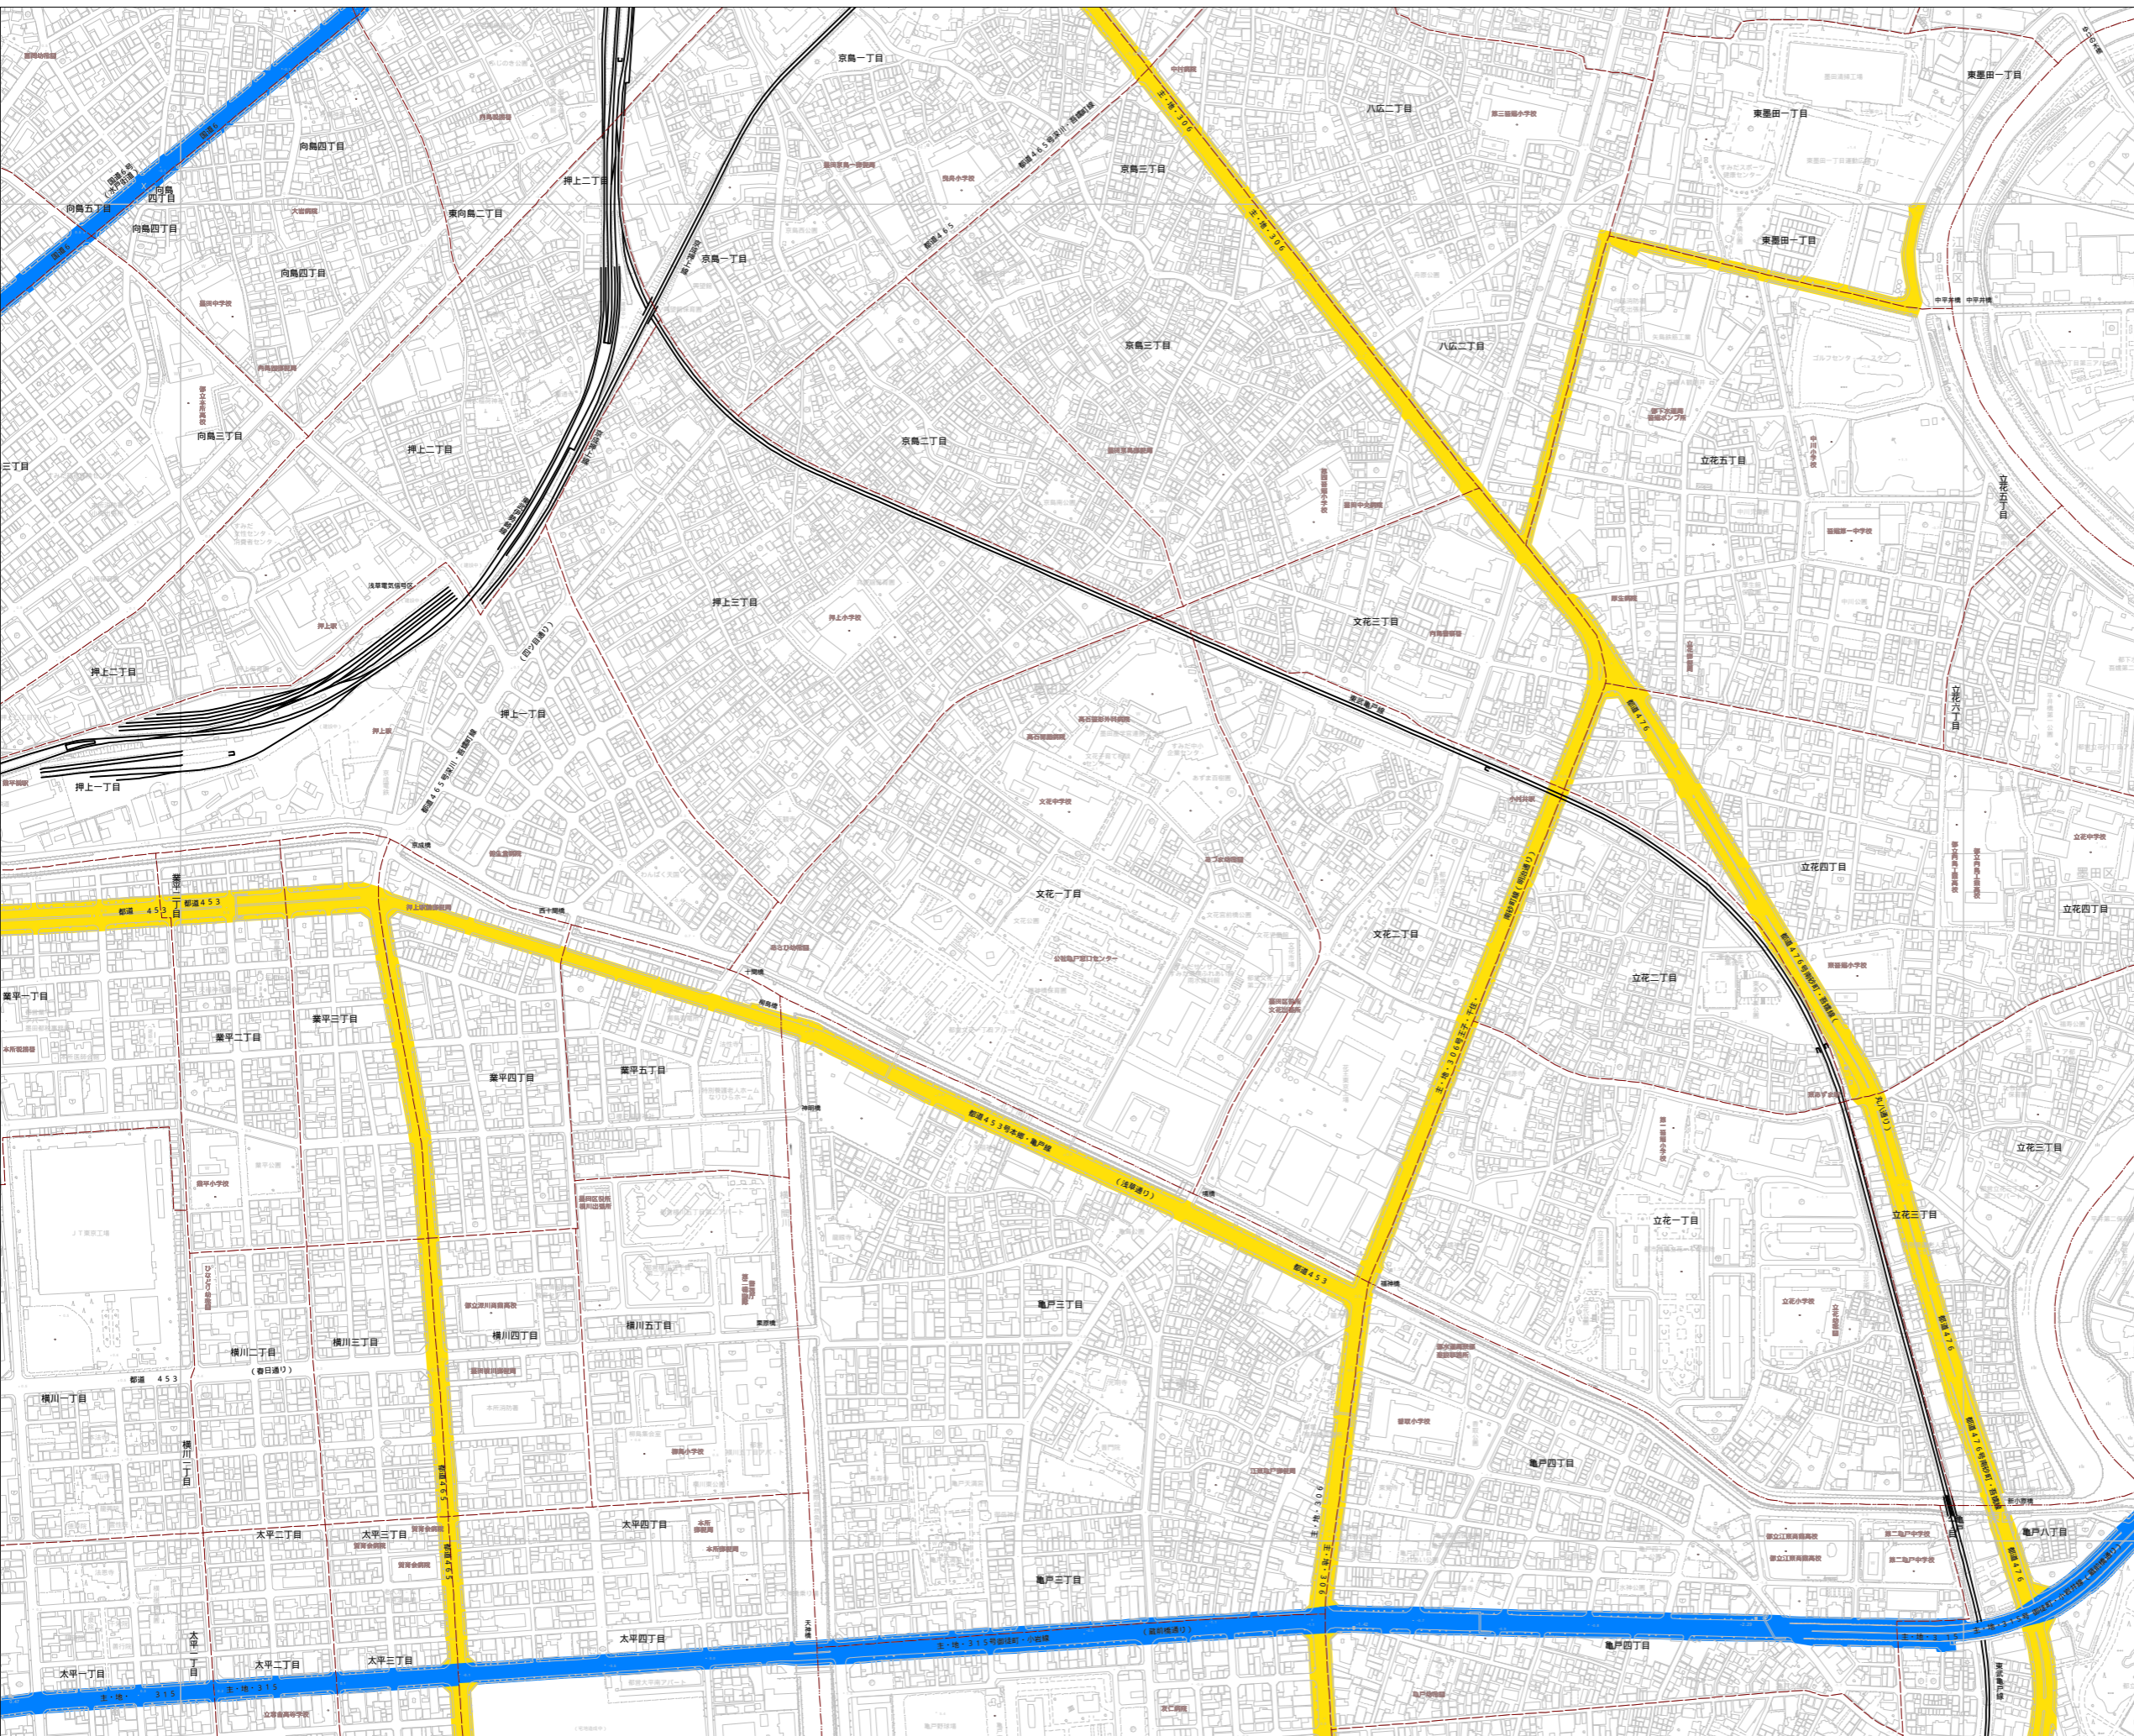

図郭番号 314

特定緊急輸送道路
■ 高速道路
■ 高速道路以外

(参考)
特定緊急輸送道路以外の緊急輸送道路
■

この地図は、国土地理院長の承認(平15国地関公第34号)を得て作成した東京都地形図(S=12,500)を複製(平22都市基交第519号)して作成したものである。無断複製を禁ずる。